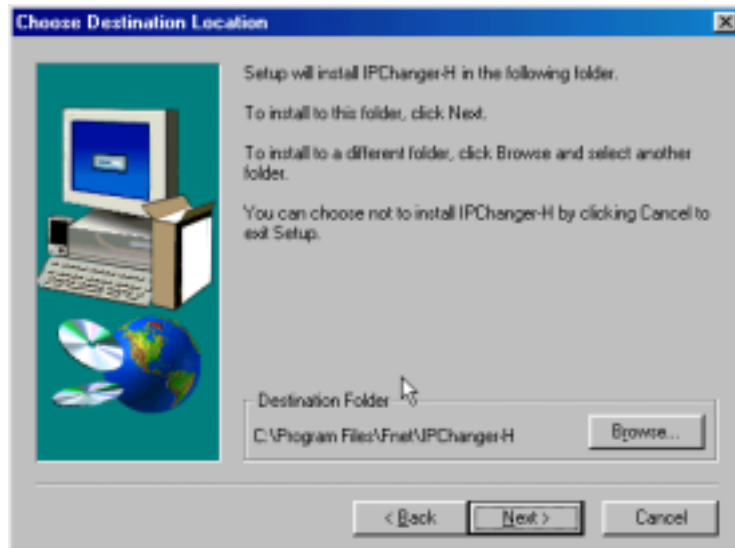

3. , < > . IPChanger 가
  IPChanger < >
  [(R)...]
  [(N)>]